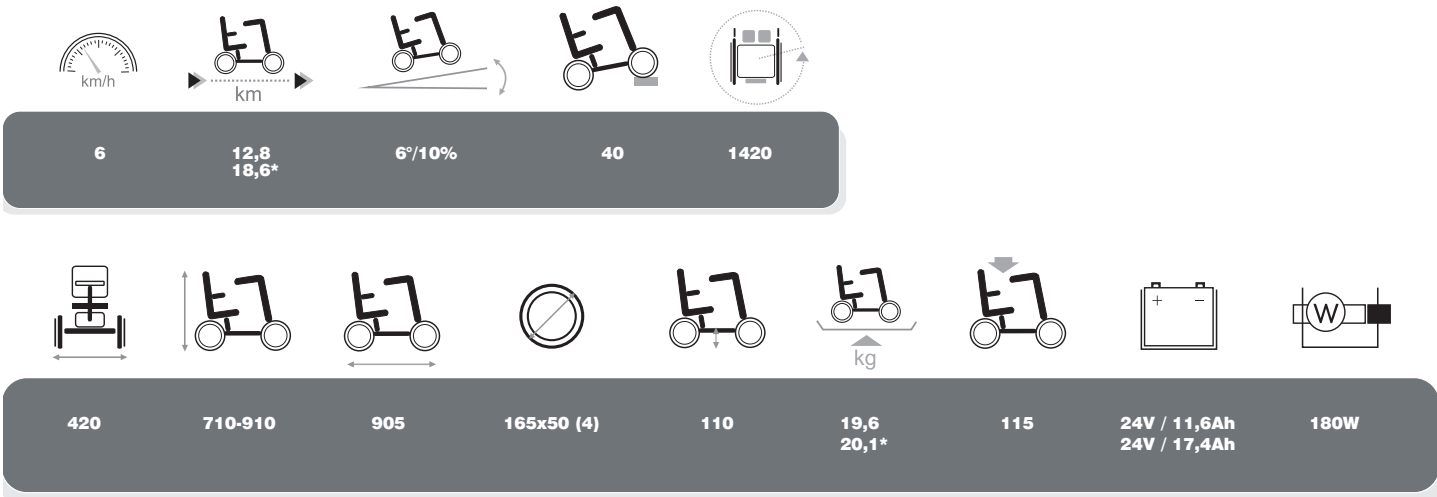

Alya

Compacto

Tamaño compacto para el transporte

El **Alya** es un scooter plegable muy compacto. Fácil de llevar, permitiéndole usar su scooter en cualquier lugar y en cualquier momento. Con su gran autonomía, el Alya está cómodo tanto en exterior como en interior.

- Columna de dirección telescópica
- Claro indicador de batería
- Llave extraíble

Asiento plegable para fácil transporte

Modelo color gris con baterías de 17,4 Ah

- Baterías de ION litio extraíbles
- Reposapiés

Modelo color rojo con baterías de 11,6 Ah

Modelo mostrado sólo con fines ilustrativos. Algunas características pueden ser opcionales.

Nuevos horizontes

Información técnica Alya

Medidas en mm, peso en kg. Las medidas y pesos (15 mm, 1,5 kg) pueden diferir. Autonomía teórica de acuerdo con reglas y especificaciones EU, calculado en situación ideal. Velocidad y autonomía puede variar (ca. 15%). * Solo para el modelo gris plateado

Transporte

El **Alya** es el scooter portátil perfecto : ligero, de tamaño compacto y plegable en menos de un minuto, perfectamente portátil. Ideal para distancias cortas y cómodo para circular.

Completamente plegable