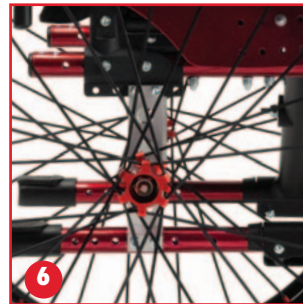

V500 XR

Sillas de ruedas manuales

C58
azul

C59
champán

C71
azul

C72
burdeos

C73
verde

La silla V500 XR es ideal para personas dinámicas y para el uso cotidiano. De aluminio y fácil de usar.

- 1 Paletas regulables en ángulo
- 2 Reposapiés abatibles hacia dentro y fuera
- 3 Asiento ajustable en tensión

Respaldo ajustable en tensión

Protectores de ropa abatibles en aluminio

Altura de asiento regulable en 3 posiciones

Frenos estándar

Gama de accesorios y opciones.

590
620
640
660
680
700

390
420
440
460
480
500

440-530

300-350-400

0°-10°

850-940

440-530

1040

16

130

Medidas en mm, peso en kg. Las medidas, pesos y ángulos (15 mm, 1,5 kg y 1,5°) pueden diferir.

— V500 XR —